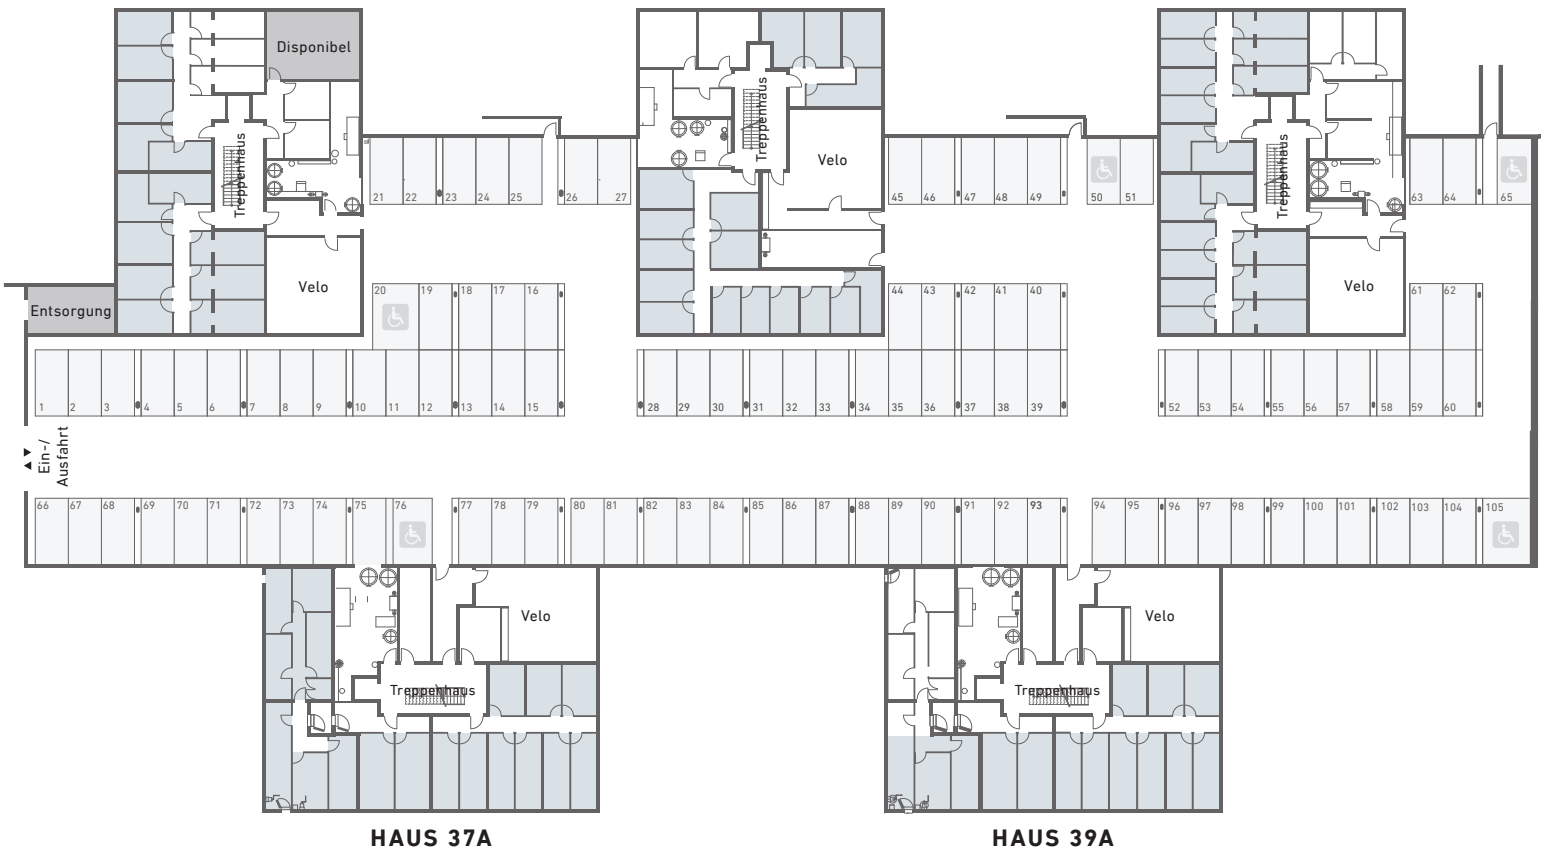

TRAMWEG
ALTE SEIDENFABRIK
OBERARTH

TRAMWEG 37A BIS 41

GRUNDRISS UNTERGESCHOSS

■ Keller

HAUS 37B

HAUS 39B

HAUS 41

Änderungen und Abweichungen gegenüber den publizierten Angaben sowie dem Baubeschrieb bleiben ausdrücklich vorbehalten. Keine Haftung.

0 2 4 8 12 20m

KONTAKT UND VERMIETUNG